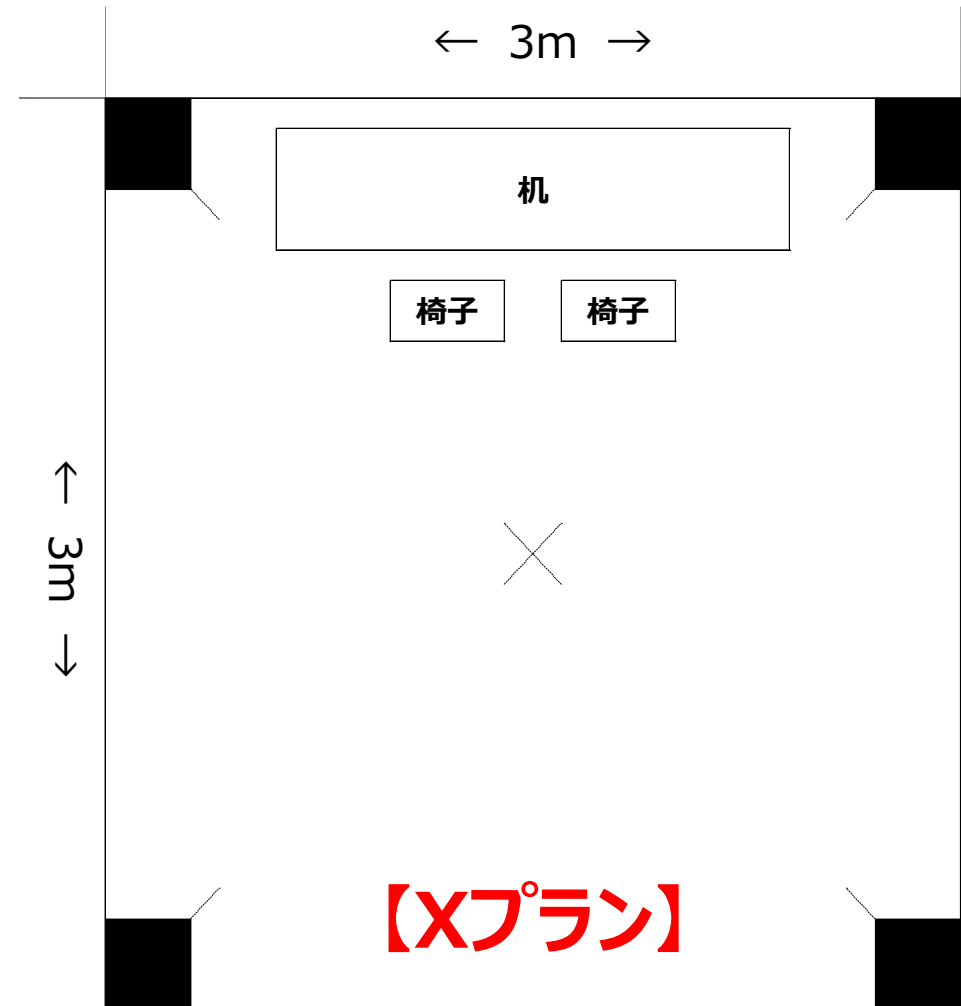

※共有テント内出展は、3m×3mの1つのテント内に3組程度が出展

ご参加特典

【Xプラン : 33,000円】

- ・3m×3mのブース出展スペースです。
- ・出展スペース内での物販OKです。マージンや売上報告等は一切不要です。
- ・出展者のイベントホームページへの写真、ロゴ、紹介文、リンク掲載をおこないます。
- ・動画撮影、写真撮影、リアルタイム動画配信、相手の同意を得た上でのインタビューOK。
- ・ブース内でのバイク展示、パフォーマンスOKです。周囲へ迷惑の掛かる行為は禁止です。
- ・参加者1名様分の昼食の用意がさせていただきます。
- ・搬入車両1台分の駐車場利用可能です。「出展社駐車場」にお停めいただきます。
- ・その他、ご相談があればお問合せください。

ご参加特典

【Yプラン：11,000円】【Zプラン：5,500円】

- ・3m×3mのテント内に最大3組の一般出展者が並びます。
- ・出展スペース内での物販OKです。マージンや売上報告等は一切不要です。
- ・出展者のイベントホームページへの写真、ロゴ、紹介文、リンク掲載をおこないます。
- ・動画撮影、写真撮影、リアルタイム動画配信、相手の同意を得た上でのインタビューOK。
- ・ブース内でのバイク展示、パフォーマンスOKです。周囲へ迷惑の掛かる行為は禁止です。
- ・Yプランのみ机、椅子等の備品の貸出がございます。Zプランはご自身でご準備ください。
- ・来場者の列ができる場合は、他の出展者へ迷惑が掛からないよう誘導をお願いします。
- ・その他、ご相談があればお問合せください。

出展ブースイメージ

【Xプラン : 33,000円】

ブース1小間使えます！

撮影、物販、展示、宣伝、パフォーマンス等、
周囲に迷惑を掛けない範囲でご自由にどうぞ！

出展ブースイメージ

【Yプラン：11,000円】

手ぶらで参加OK！？机、椅子貸出しプラン！

机は45cm×180cm、椅子は折り畳みパイプ椅子
2脚をお貸出し致します。