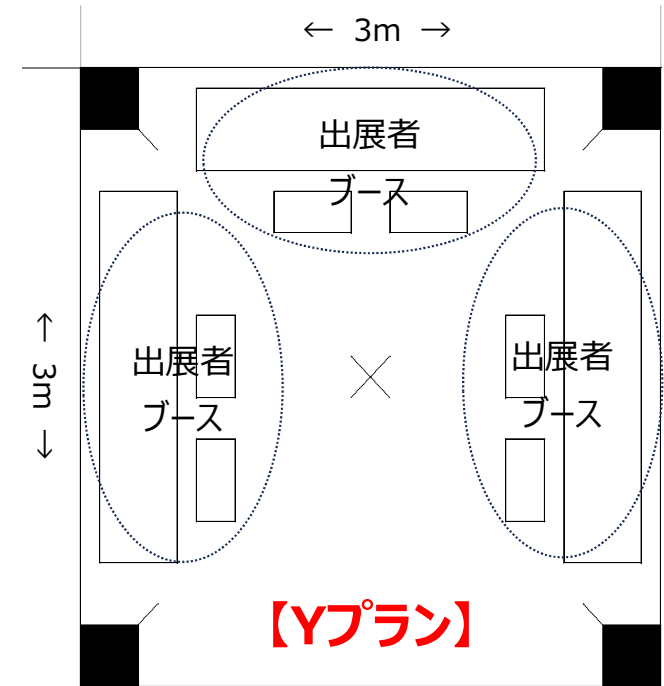

【Yプラン】

【Zプラン：5,500円】

備品は持参して出展料をなるべく抑えたい！

イベント会場内の周遊&撮影中心な方にもお勧めプランです。

※荷物置き用のレジャーシート準備推奨です。