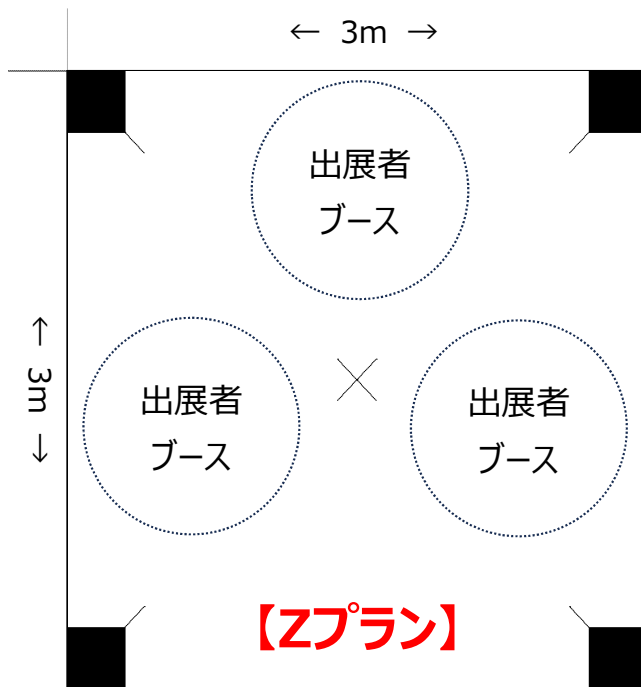

ご参加特典

【Yプラン：11,000円】【Zプラン：5,500円】

- ・3m×3mのテント内に最大3組の一般出展者が並びます。
- ・出展スペース内での物販OKです。マージンや売上報告等は一切不要です。
- ・出展者のイベントホームページへの写真、ロゴ、紹介文、リンク掲載をおこないます。
- ・動画撮影、写真撮影、リアルタイム動画配信、相手の同意を得た上でのインタビューOK。
- ・ブース内でのバイク展示、パフォーマンスOKです。周囲へ迷惑の掛かる行為は禁止です。
- ・Yプランのみ机、椅子等の備品の貸出がございます。Zプランはご自身でご準備ください。
- ・来場者の列ができる場合は、他の出展者へ迷惑が掛からないよう誘導をお願いします。
- ・その他、ご相談があればお問合せください。

出展ブースイメージ

【Xプラン : 33,000円】

ブース1小間使えます！

撮影、物販、展示、宣伝、パフォーマンス等、
周囲に迷惑を掛けない範囲でご自由にどうぞ！

出展ブースイメージ

【Yプラン：11,000円】

手ぶらで参加OK！？机、椅子貸出しプラン！

机は45cm×180cm、椅子は折り畳みパイプ椅子
2脚をお貸出し致します。