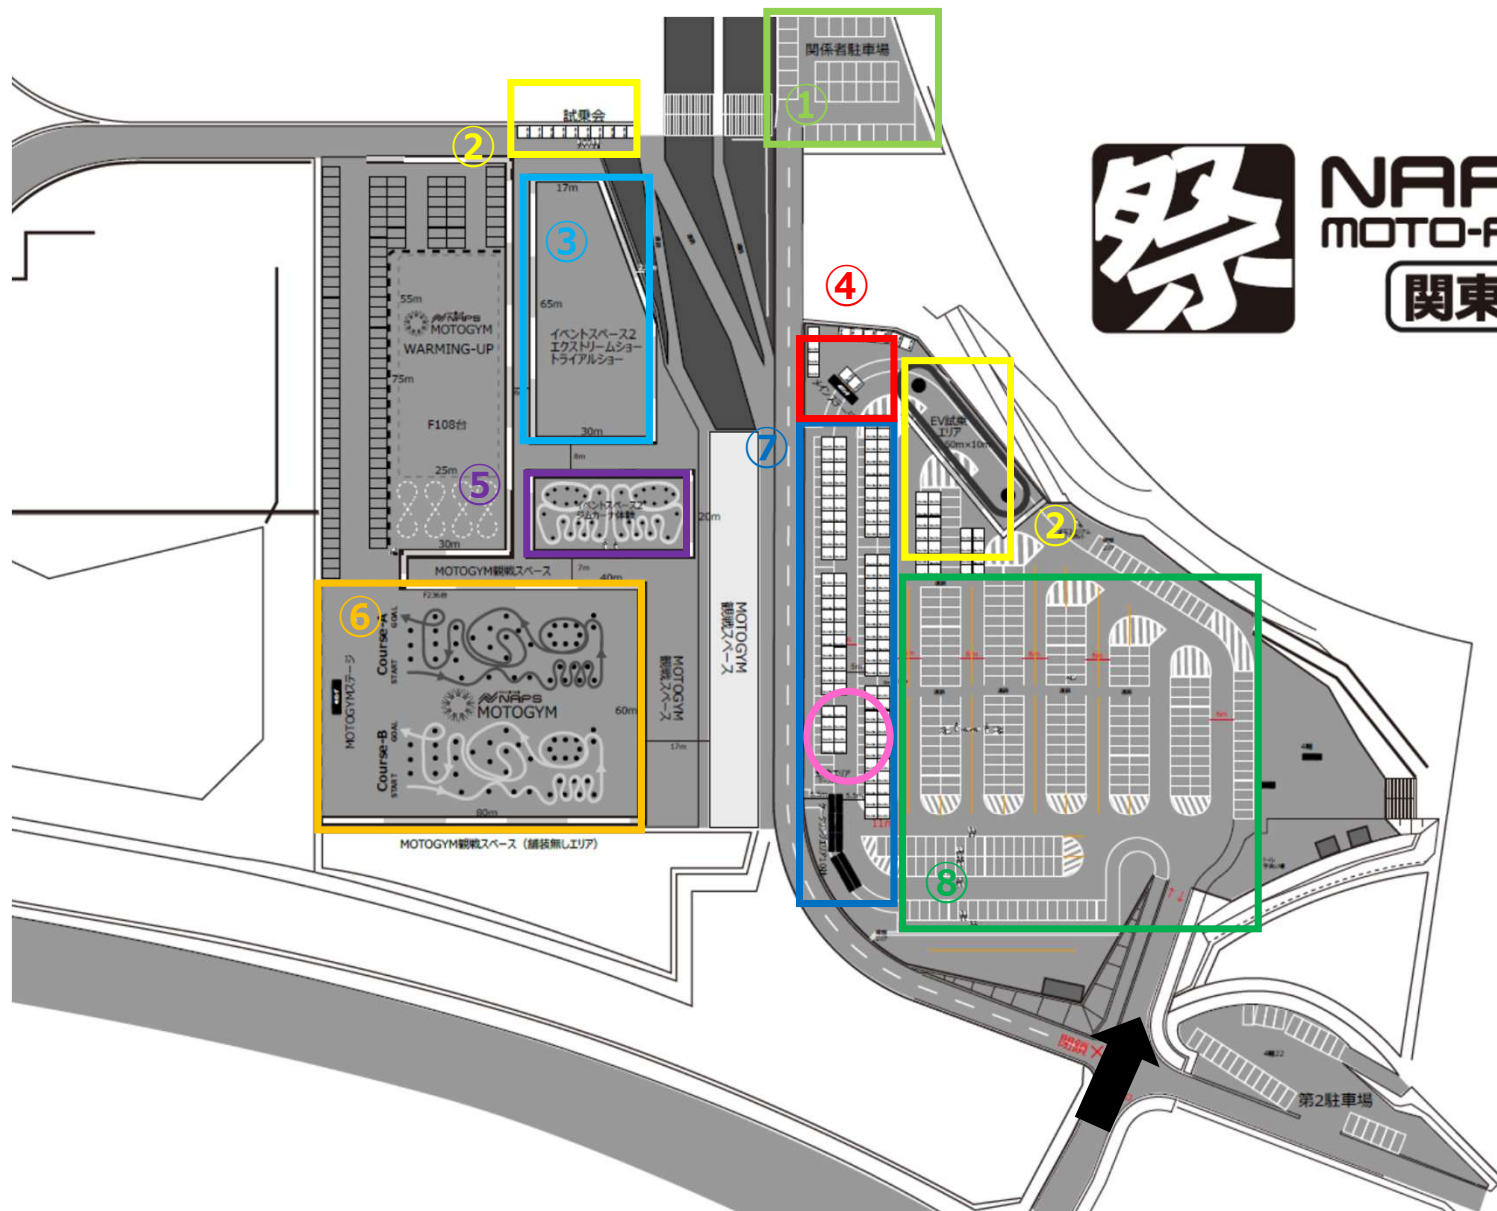

- ・モトジムカーナ(NAPS MOTOGYM)
- ・メーカー様出展ブース
- ・ナップス店舗ブース
- ・オートバイ・EVモビリティ試乗会
- ・ジムカーナ体験走行
- ・じゃんけん大会
- ・集合写真撮影
- ・キッチンカー
- ・ゲストのデモ走行
- ・エクストリームショー
- ・パトカー、消防車、救急車展示

会場図 (予定)

① 出展社駐車場

② 試乗会ブース

③ イベントスペース

④ 本部ステージ

⑤ ジムカーナ体験

⑥ ジムカーナ競技コース

⑦ 出展社ブース

※出展予定エリア

⑧ 来場者駐車場

出展者ご参加プラン：出展料

※金額は全て税込です

- ・Xプラン：33,000円（3m×3m出展スペース、長机&パイプ椅子貸出し）
- ・Yプラン：11,000円（共有テント内出展、長机&パイプ椅子貸出し）
- ・Zプラン：5,500円（共有テント内出展、備品貸出しなし）

※共有テント内出展は、3m×3mの1つのテント内に3組程度が出展

ご参加特典

【Xプラン : 33,000円】

- ・3m×3mのブース出展スペースです。
- ・出展スペース内での物販OKです。マージンや売上報告等は一切不要です。
- ・出展者のイベントホームページへの写真、ロゴ、紹介文、リンク掲載をおこないます。
- ・動画撮影、写真撮影、リアルタイム動画配信、相手の同意を得た上でのインタビューOK。
- ・ブース内でのバイク展示、パフォーマンスOKです。周囲へ迷惑の掛かる行為は禁止です。
- ・参加者1名様分の昼食の用意がさせていただきます。
- ・搬入車両1台分の駐車場利用可能です。「出展社駐車場」にお停めいただきます。
- ・その他、ご相談があればお問合せください。

ご参加特典

【Yプラン：11,000円】【Zプラン：5,500円】

- ・3m×3mのテント内に最大3組の一般出展者が並びます。
- ・出展スペース内での物販OKです。マージンや売上報告等は一切不要です。
- ・出展者のイベントホームページへの写真、ロゴ、紹介文、リンク掲載をおこないます。
- ・動画撮影、写真撮影、リアルタイム動画配信、相手の同意を得た上でのインタビューOK。
- ・ブース内でのバイク展示、パフォーマンスOKです。周囲へ迷惑の掛かる行為は禁止です。
- ・Yプランのみ机、椅子等の備品の貸出がございます。Zプランはご自身でご準備ください。
- ・来場者の列ができる場合は、他の出展者へ迷惑が掛からないよう誘導をお願いします。
- ・その他、ご相談があればお問合せください。